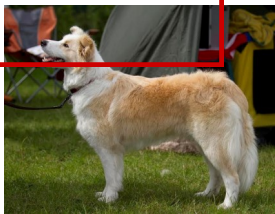

Willow-Tree Kasy
(Rood en wit)
"IMP" (Belg.)
LOSH 1094607