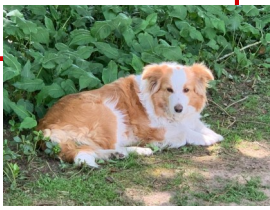

**Bieke
van de Panthelaer**
(Rood en wit)
5-12-
2014